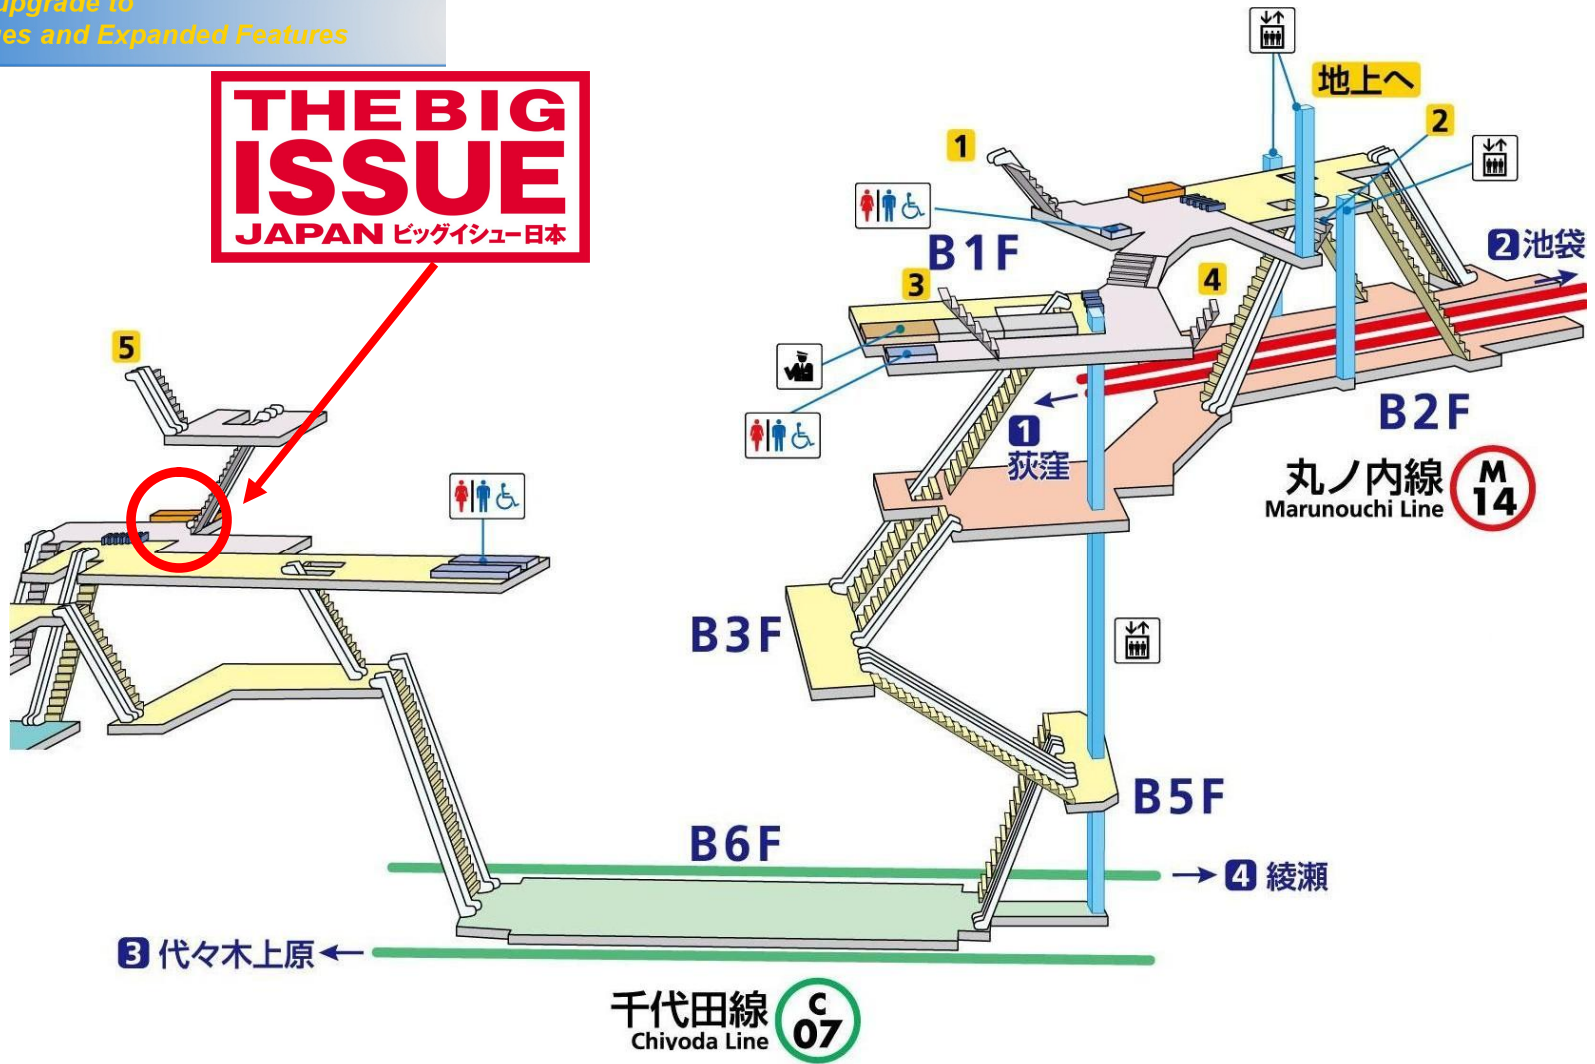

THE BIG ISSUE
JAPAN ビッグイシュー-日本

販売場所（国会議事堂前駅構内）
※溜池山王駅と隣接しています。